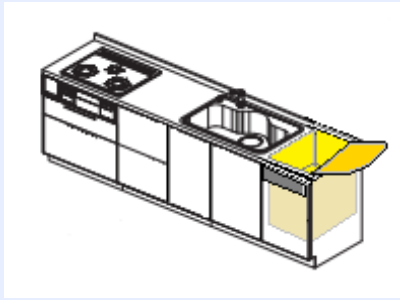

# 『キッチン取付け隊』食洗機の“おおよそ見積り書”

この度は、『キッチン取付け隊』サイトまでお越しいただきまして本当にありがとうございます！！  
 “おおよそ見積り”とは『キッチン取付け隊』でのご満足いただけるサービスの基本価格です。

▶▶▶ 高額なお買い物ですので、どうぞごゆっくりとご検討ください！

NOW

【現在のキッチン仕様】	
キッチンメーカー名	サンウェーブ
品番	MISW-4511/4521

### ※ご確認事項

- ① キッチンカウンター奥行は 65 cm
- ② 扉の寸法は 45 or 50 cm
- ③
- ④

NEW!

【基本工事費用】	
1 基本工事費用	¥35,000
2 食洗機撤去・処分	
3 給排水配管隠ぺい工事/電源塞ぎ工事	
4 キャビネット加工費	
5 ステンレス蓋圧着	
6 出張諸経費	
7 ※遠方諸経費	*別途費用
工事費合計	¥35,000 ~

- 工事日 ご注文から約1~2週間かかります。
- 工事時間 約 2 時間かかります。