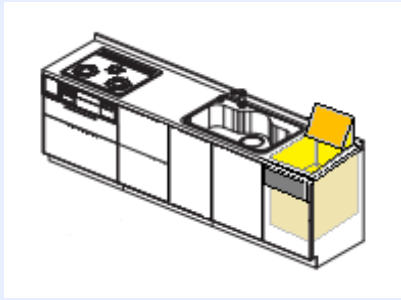

『キッチン取付け隊』食洗機の“おおよそ見積り書”

この度は、『キッチン取付け隊』サイトまでお越しいただきまして本当にありがとうございます！！
 “おおよそ見積り”とは『キッチン取付け隊』でのご満足いただけるサービスの基本価格です。

▶ ▶ ▶ 高額なお買い物ですので、どうぞごゆっくりとご検討ください！

NOW

【現在のキッチン仕様】	
キッチンメーカー名	トステム
品番	DW-B45CT2

※ご確認事項

- ① キッチンカウンター奥行は 65 cm
- ② 扉の寸法は 45 or 50 cm
- ③
- ④