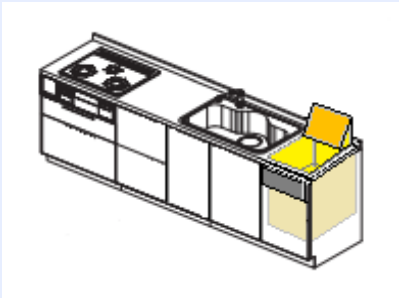

# 『キッチン取付け隊』食洗機の“おおよそ見積り書”

この度は、『キッチン取付け隊』サイトまでお越しいただきまして本当にありがとうございます！！  
 “おおよそ見積り”とは『キッチン取付け隊』でのご満足いただけるサービスの基本価格です。

▶ ▶ ▶ 高額なお買い物ですので、どうぞごゆっくりとご検討ください！

NOW

【現在のキッチン仕様】	
キッチンメーカー名	パナソニック (ナショナル・松下電工・NAIS)
品番	DW-B45C~

### ※ご確認事項

- ① キッチンカウンター奥行は 65 cm
- ② 扉の寸法は 45 or 50 cm
- ③
- ④

NEW!

【基本工事費用】	
1 基本工事費用	¥48,000
2 食洗機本体据付工事	
3 給排水配管工事/電源接続工事	
4 キャビネット加工費	
5 ステンレス蓋圧着	
6 出張諸経費	
7 ※遠方諸経費	*別途費用
工事費合計	¥48,000 ~