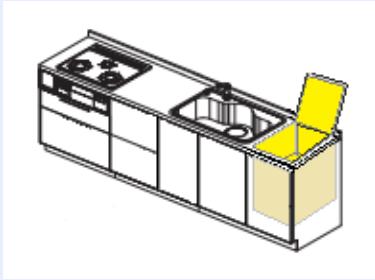

『キッチン取付け隊』食洗機の“おおよそ見積り書”

この度は、『キッチン取付け隊』サイトまでお越しいただきまして本当にありがとうございます！！
 “おおよそ見積り”とは『キッチン取付け隊』でのご満足いただけるサービスの基本価格です。

▶ ▶ ▶ 高額なお買い物ですので、どうぞごゆっくりとご検討ください！

NOW

【現在のキッチン仕様】	
キッチンメーカー名	サンウェーブ
品番	MISW-4511/4521

※ご確認事項

- ① キッチンカウンター奥行は 65 cm
- ② 扉の寸法は 45 or 50 cm
- ③
- ④

NEW!

- 工事日 ご注文から約2~3週間かかります。
- 工事時間 約 3 時間かかります。

【基本工事費用】

1	基本工事費用	¥48,000
2	食洗機本体据付工事	
3	給排水配管工事/電源接続工事	
4	キャビネット加工費	
5	ステンレス蓋圧着	
6	出張諸経費	
7	※遠方諸経費	*別途費用
	工事費合計	¥48,000 ~