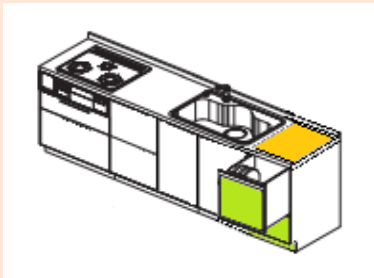

- ① キッチンカウンター奥行は 65 cm
- ② 扉の寸法は 45 or 50 cm
- ③
- ④

NEW!

- 工事日 ご注文から約2~3週間かかります。
- 工事時間 約 3 時間かかります。

【基本工事費用】

1	基本工事費用	¥48,000
2	食洗機本体据付工事	
3	給排水配管工事/電源接続工事	
4	キャビネット加工費	
5	ステンレス蓋圧着	
6	出張諸経費	
7	※遠方諸経費	*別途費用
	工事費合計	¥48,000 ~