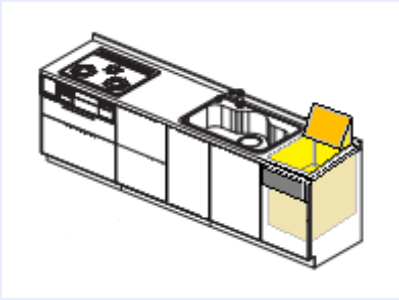

『キッチン取付け隊』食洗機の“おおよそ見積り書”

この度は、『キッチン取付け隊』サイトまでお越しいただきまして本当にありがとうございます！！
 “おおよそ見積り”とは『キッチン取付け隊』でのご満足いただけるサービスの基本価格です。

▶ ▶ ▶ 高額なお買い物ですので、どうぞごゆっくりとご検討ください！

NOW

【現在のキッチン仕様】	
キッチンメーカー名	パナソニック (ナショナル・松下電工・NAIS)
品番	DW-B45C~

※ご確認事項

- ① キッチンカウンター奥行は 65 cm
- ② 扉の寸法は 45 or 50 cm
- ③
- ④

NEW!

【基本工事費用】	
1 基本工事費用	¥48,000
2 食洗機本体据付工事	
3 給排水配管工事/電源接続工事	
4 キャビネット加工費	
5 ステンレス蓋圧着	
6 出張諸経費	
7 ※遠方諸経費	*別途費用
工事費合計	¥48,000 ~

【おすすめ機器アイテム】

リンナイ
RKW-404A-SV